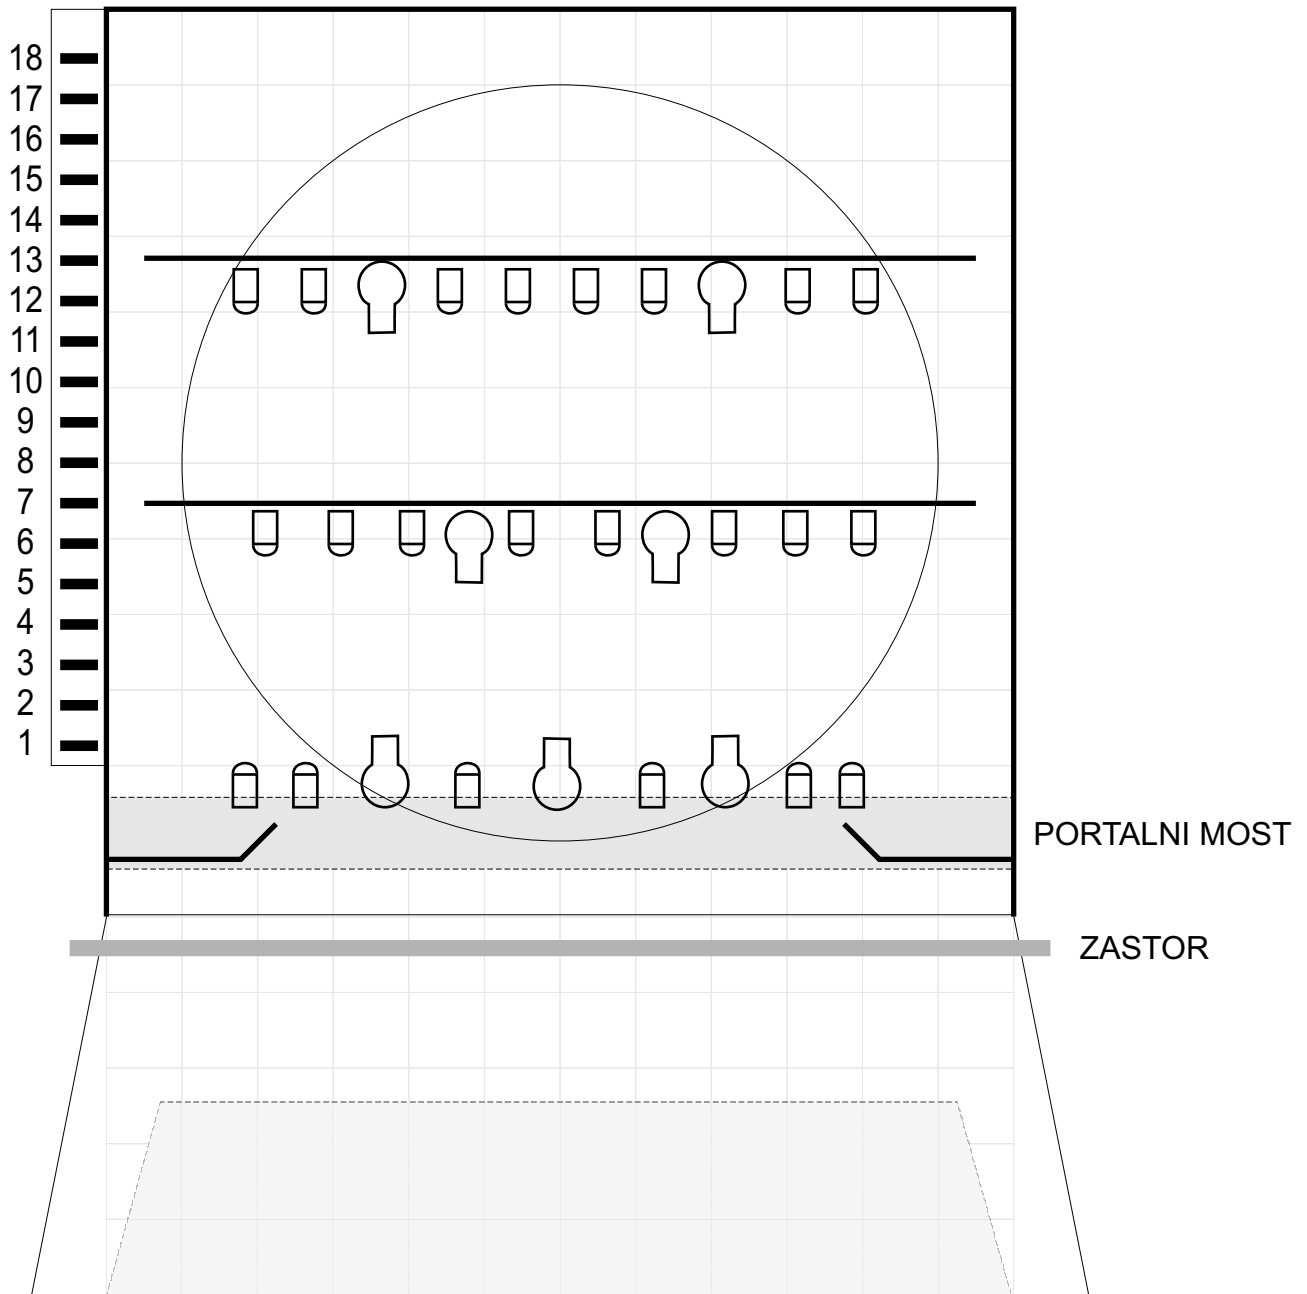

UZVLAKE

MOST U DVORANI

RASVJETNA TIJELA

PC 1 kW	30 kom
PC 2 kW	6 kom
PROFIL 600 W	10 kom
PAR 64 1 kW	52 kom

PC 1kW

PC 2kW

PROFIL

PAR 64

ROBE 575AT Spot	6 kom
ROBE 575AT Wash	6 kom

KKD IBM Slavonski Brod

RASVJETA