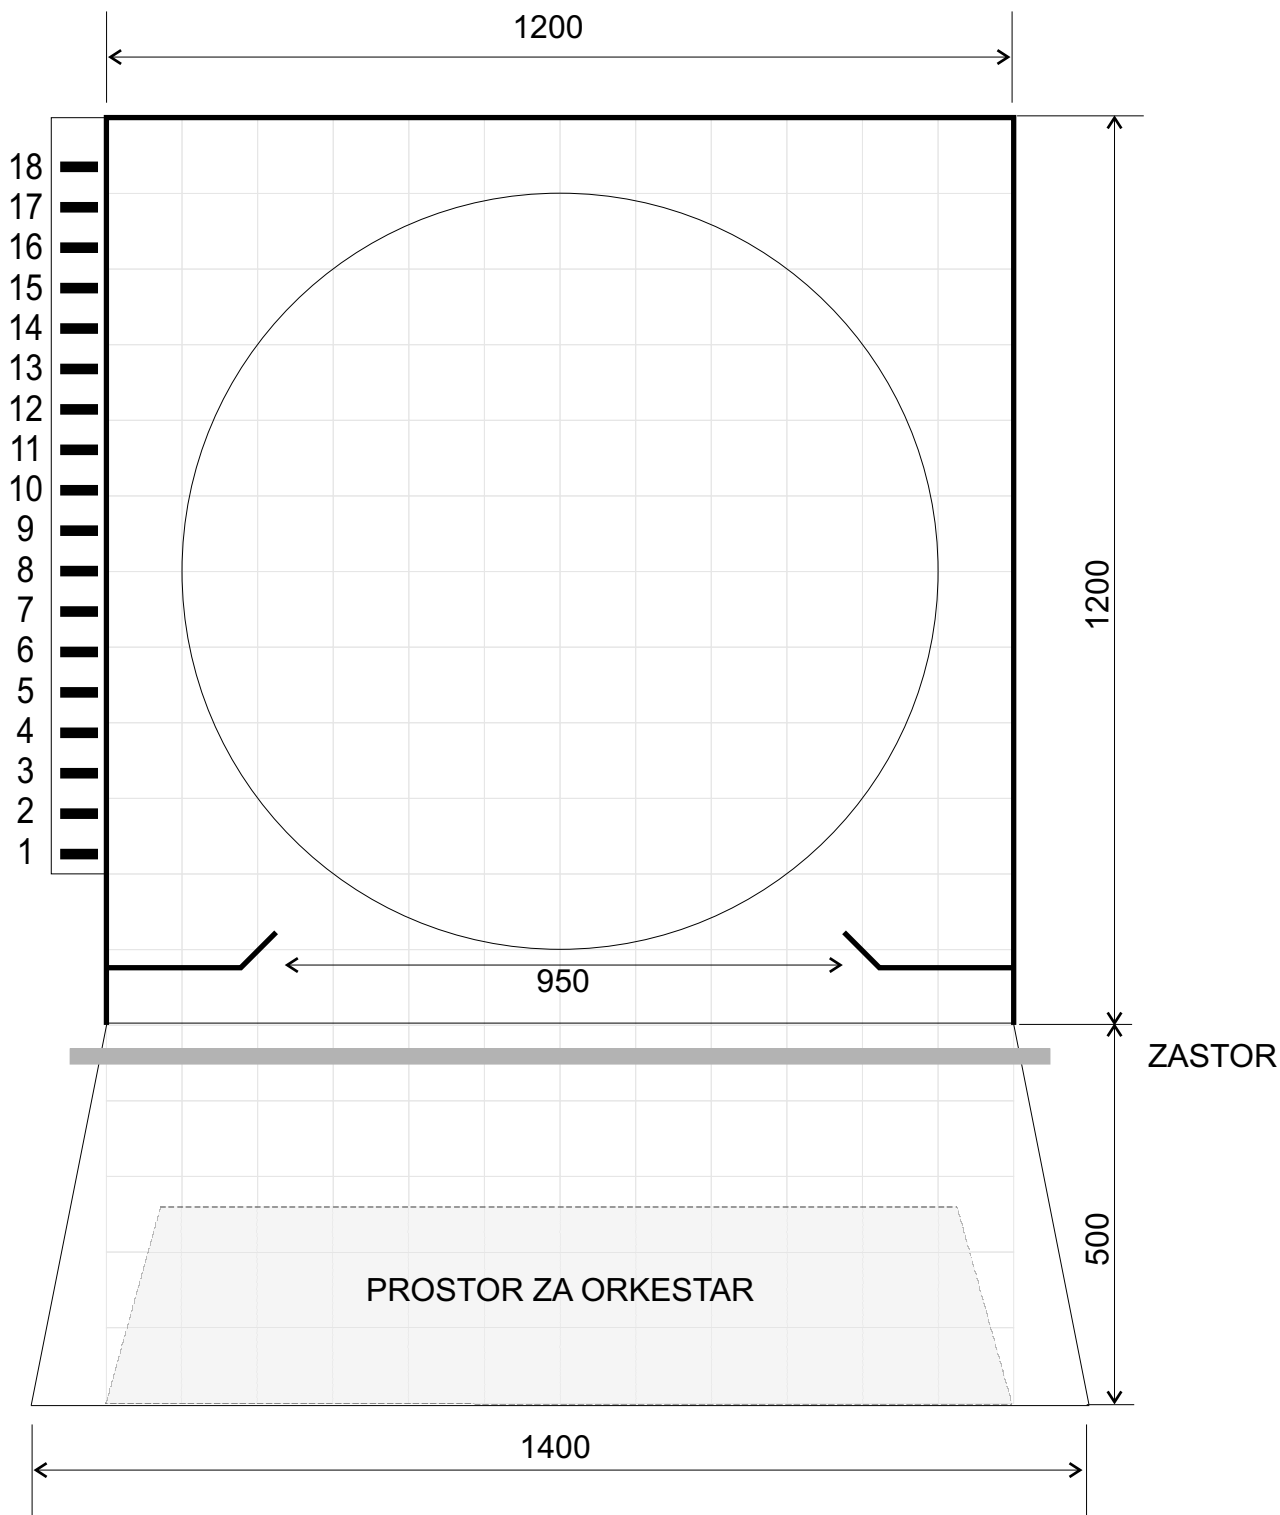

1 kom

POMOĆNA POZORNICA

ELEMENT - MILOŠ (2x1m)

18 kom

(36 m2, visine 20, 40, 60, 80, 100 cm)

RAZMAK UZVLAKA 60 CM

MOST U DVORANI

KKD IBM Slavonski Brod