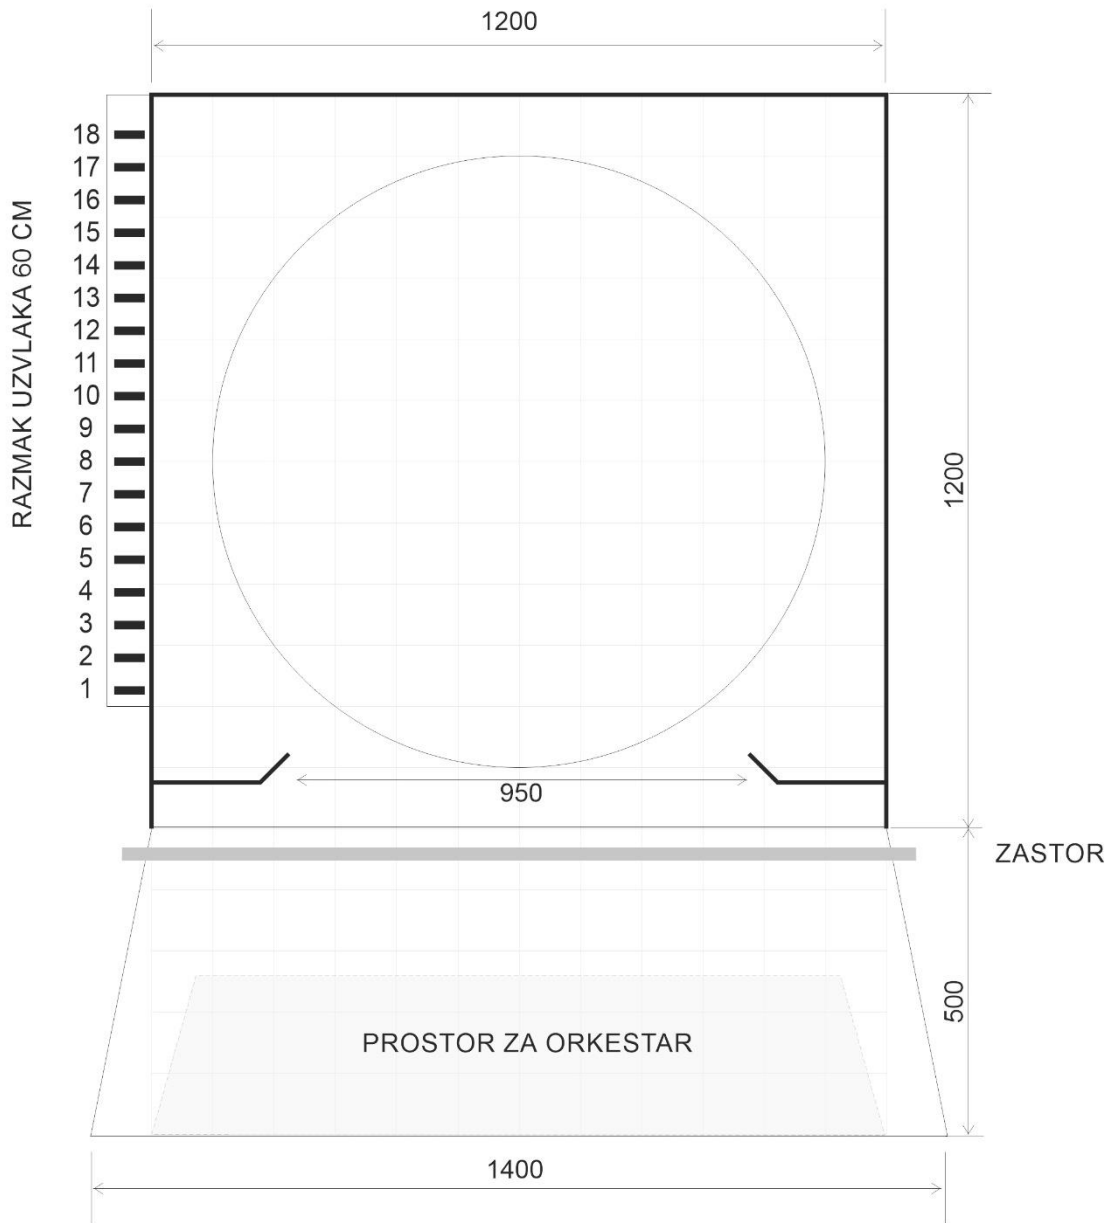

KKD IBM POPIS OPREME

MOST U DVORANI

KKD IBM Slavonski Brod

POZORNICA

KAZALIŠNO-KONCERTNA DVORANA "IVANA BRLIĆ MAŽURANIĆ" - SLAVONSKI BROD

kontakt osoba: Ivan Pešorda, 098 217 666, ivan.pesorda@kkd-ibm.hr