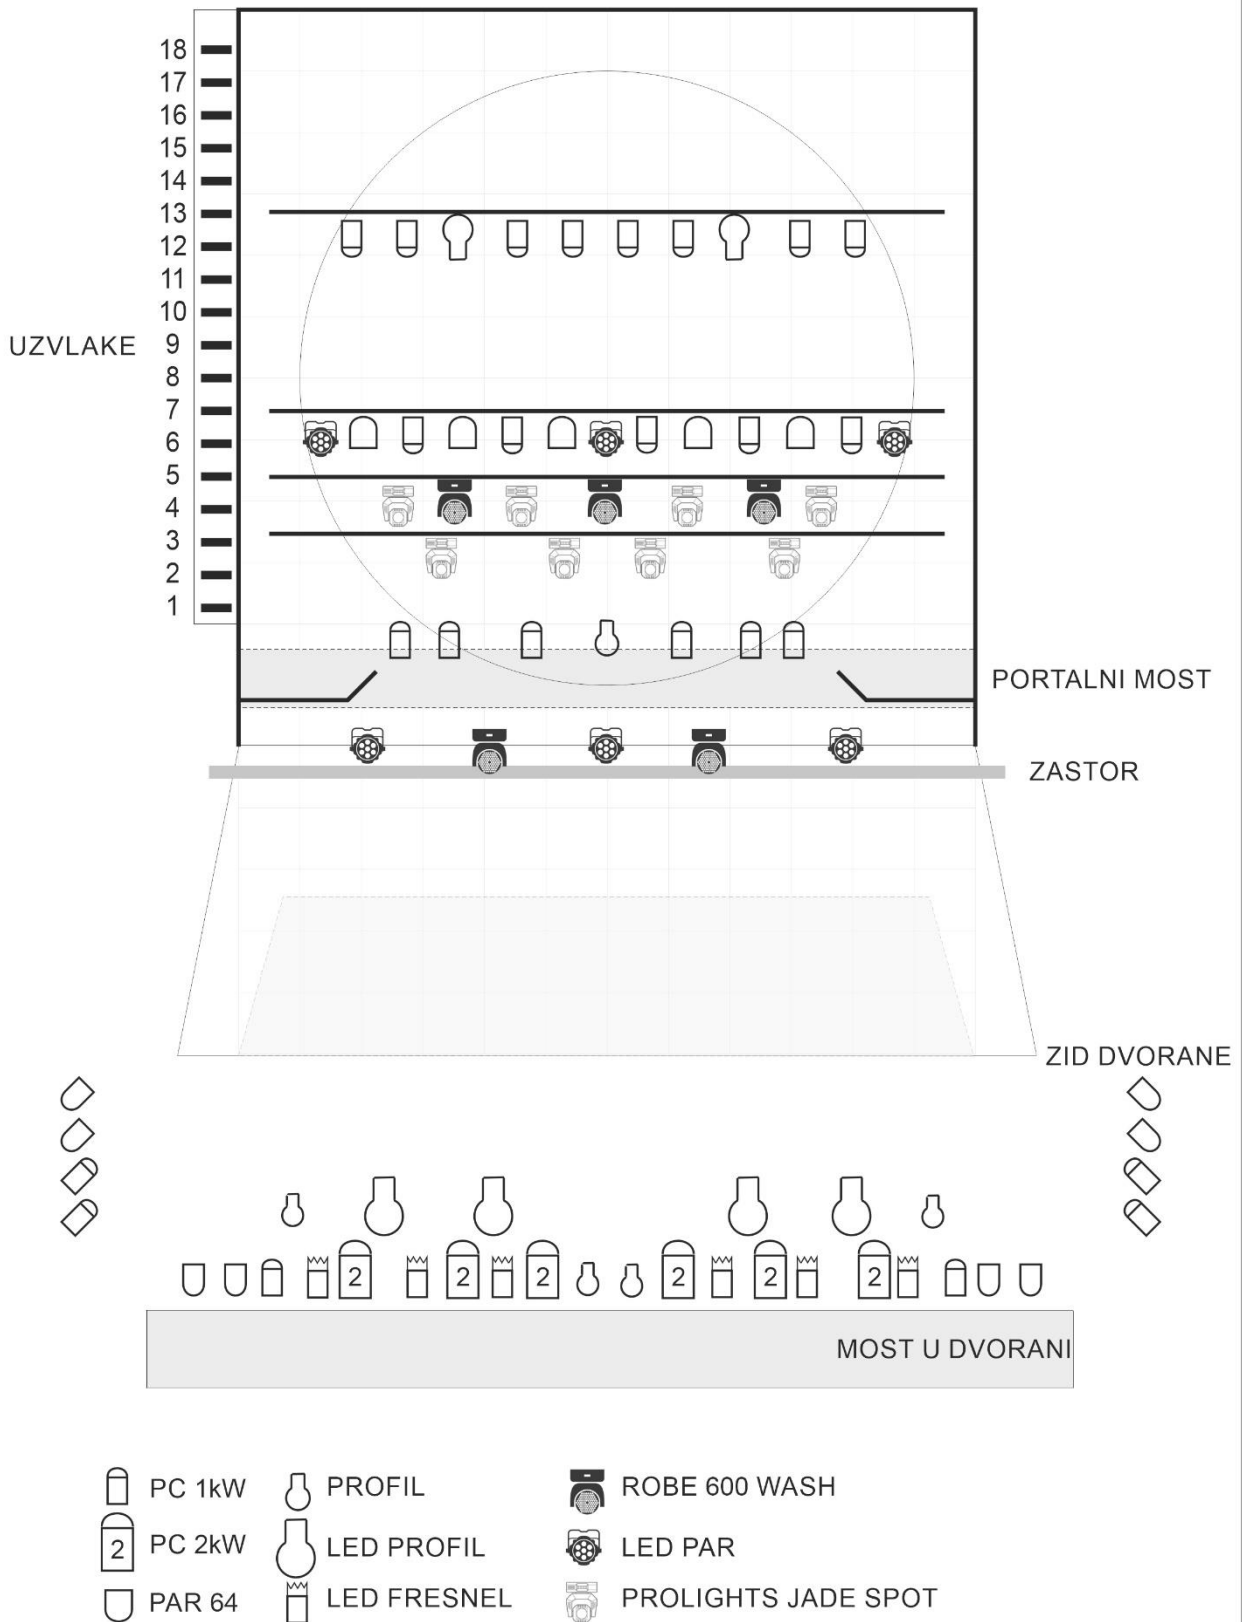

KKD IBM POPIS OPREME

KKD IBM Slavonski Brod

RASVJETA

KAZALIŠNO-KONCERTNA DVORANA "IVANA BRLIĆ MAŽURANIĆ" - SLAVONSKI BROD

kontakt osoba: Ivan Pešorda, 098 217 666, ivan.pesorda@kkd-ibm.hr